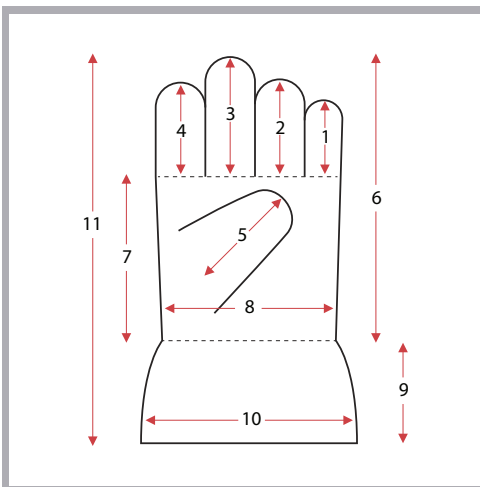

Nombre:	Guante tipo operador de piel de res
Modelo:	93-880
Color:	Amarillo
Talla:	10
Descripción:	Guante tipo operador de piel de res con puño de carnaza. Fabricado en flor de piel de res curtida al cromo, doble engrase el puño de carnaza, tipo operador o electricista, con costuras en el dorso. Usado en trabajos de mantenimiento en general.

Certificado:	
---------------------	--

Embalaje:	25 pares
------------------	----------

Material	
Puño:	Flor de piel de res
Palma:	Flor de piel de res
Dorso:	Flor de piel de res
Visualmente:	No presenta fallas como: deshilados, torcidos, fallas en el ensamble

1	Dedo Meñique	70 mm
2	Dedo Anular	77 mm
3	Dedo Medio	82 mm
4	Dedo Índice	77 mm
5	Dedo Pulgar	80 mm
6	Longitud	202 mm
7	Longitud de palma	120 mm
8	Ancho de palma	130 mm
9	Longitud en puño	60 mm
10	Ancho de puño	125 mm
11	Longitud Total	262 mm