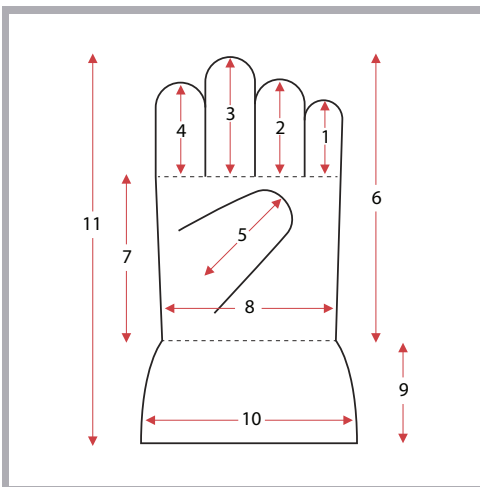

Nombre:	Guante tipo operador de piel de cerdo con puño de carnaza.
Modelo:	93-780
Color:	Amarillo
Talla:	10
Descripción:	Guante tipo operador de piel de cerdo con puño de carnaza. Fabricado en flor de piel de cerdo curtida al cromo, doble engrase el puño de carnaza, diseñado como operador o electricista, con costuras en el dorso. Recomendado para trabajos de mantenimiento en general.

Certificado:	
---------------------	--

Embalaje:	25 pares
------------------	----------

Material	
Puño:	Abierto de carnaza
Palma:	Flor de piel de cerdo
Dorso:	Flor de piel de cerdo
Visualmente:	No presenta fallas como: deshilados, torcidos, fallas en el ensamble

1	Dedo Meñique	70 mm
2	Dedo Anular	77 mm
3	Dedo Medio	82 mm
4	Dedo Índice	77 mm
5	Dedo Pulgar	80 mm
6	Longitud	202 mm
7	Longitud de palma	120 mm
8	Ancho de palma	130 mm
9	Longitud en puño	60 mm
10	Ancho de puño	125 mm
11	Longitud Total	262 mm