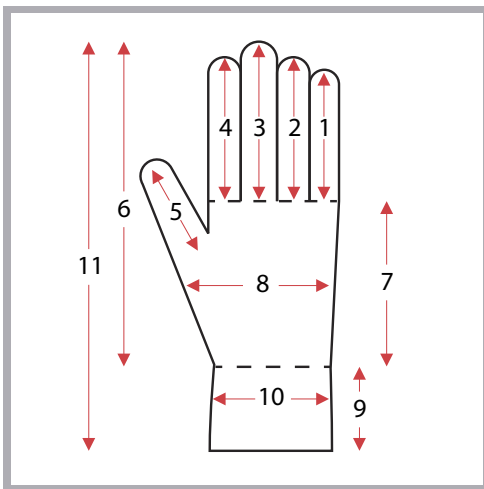

Nombre:	Guante estampado talla 7
Modelo:	51-650-7
Color:	estampado
Talla:	7
Descripción:	Guante de nylon con poliuretano estampado, con puño tejido de punto ribeteado. Este modelo es especial para procesos de jardinería, pero sin perder la precisión y buen sentido táctil. Por la ausencia de costuras este modelo es muy confortable, mostrando excelente agarre tanto en seco como en lugares y superficies húmedas. El poliuretano en palma aumenta la resistencia a la abrasión.

Certificado:	   
---------------------	--

Embalaje:	144 pares
------------------	-----------

Material	
Puño:	Puño tejido
Palma:	nylon con poliuretano
Dorso:	Tejido
Visualmente:	No presenta fallas como: deshilados, torcidos, fallas en el ensamble

Dimensiones		6	7	8	9	10
1	Dedo meñique	-----	52 mm	-----	-----	-----
2	Dedo anular	-----	70 mm	-----	-----	-----
3	Dedo medio	-----	76 mm	-----	-----	-----
4	Dedo índice	-----	65 mm	-----	-----	-----
5	Dedo pulgar	-----	55 mm	-----	-----	-----
6	Longitud	-----	161 mm	-----	-----	-----
7	Longitud de palma	-----	85 mm	-----	-----	-----
8	Ancho de palma	-----	85 mm	-----	-----	-----
9	Longitud de puño	-----	60 mm	-----	-----	-----
10	Ancho de puño	-----	70 mm	-----	-----	-----
11	Longitud total	-----	221 mm	-----	-----	-----
12	Ribete	-----	estamp.	-----	-----	-----